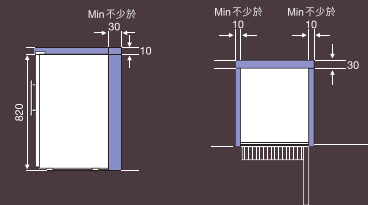

Model 型號	VWD154SSA-X
Capacity 容量	138 bottles 瓶
Adjustable temperature 可調校溫度	upper 上格: 5°C-18°C lower 下格: 5°C-18°C
No. of wooden shelves 層架	14
Dimensions 體積 (H高 x W闊 x D深 mm 毫米)	1762 x 595 x 680

Purple space indicates air ventilation
紫色部份是所需散熱空間
Measurement unit in mm
量度單位為毫米

Easily Adjustable Wooden Shelves
易拆式木層架

Reversible Door Hinge
可左右調換門鉸

- Electronic Control
電子按鍵式控制
- LED Temperature Display
LED溫度顯示屏
- Compressor System
壓縮機恆溫系統

Purple space indicates air ventilation
紫色部份是所需散熱空間
Measurement unit: in mm
量度單位為毫米