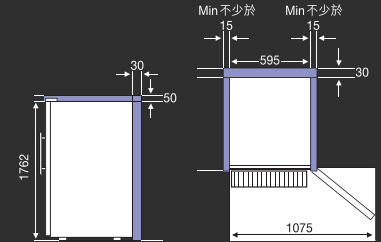

Model 型號	VWD154SSA-X
Capacity 容量	138 bottles 瓶
Adjustable temperature 可調校溫度	upper 上格: 5°C-18°C lower 下格: 5°C-18°C
No. of wooden shelves 層架	14
Dimensions 體積 (H高 x W闊 x D深 mm 毫米)	1762 x 595 x 680

Purple space indicates air ventilation
紫色部份是所需散熱空間
Measurement unit in mm
量度單位為毫米