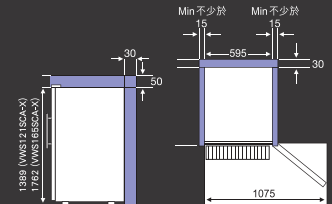

Purple space indicates air ventilation
紫色部份是所需散熱空間
Measurement unit in mm
量度單位為毫米

SPECIFICATIONS 規格

NOIR BORDERLESS BLACK GLASS DOOR	VWS020SBA-X	VWS050SBA-X	VWD050SBA-X
Temperature Setting 溫度控制	Electronic 電子按鍵式	Electronic 電子按鍵式	Electronic 電子按鍵式
LED Display LED 顯示	✓	✓	✓
Reversible Door Hinge 左 / 右門鉸*	✓	✓	✓
Built Under 嵌入式	✓	✓	✓
Capacity 容量**	18 bottles 瓶	40 bottles 瓶	40 bottles 瓶
Adjustable Temperature 可調校溫度	6°C-18°C	6°C-18°C	upper 上格: 6°C-12°C lower 下格: 12°C-18°C
No. of Wooden Shelves 層格	6	5	4
Dimensions 體積: H 高 x W 闊 x D 深 (mm 毫米)	820 x 295 x 561	820 x 595 x 561	820 x 595 x 561
Weight 重量	28 kg 公斤	47 kg 公斤	47 kg 公斤