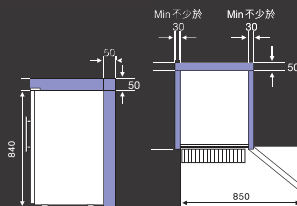

Single Temperature Zone
for aging purpose
單一溫度適宜陳釀美酒

Eco Technology with
Refrigerant R600a
環保科技配合環保雪種 R600a

Double Layer
Glass Door
雙層玻璃門

Crystal White
LED Light
白光 LED 櫃燈

- Electronic Control
  電子按鍵式控制
- Reversible Door Hinge
  可左右調換門鉸

- Security Thermostat
  冷凍安全恆溫器
- Compressor System
  壓縮機恆溫系統

Model 型號	VWSO35SCA-X	VWSO48SCA-X
Capacity 容量	32 bottles 瓶	48 bottles 瓶
Adjustable temperature 可調校溫度	6°C-18°C	5°C-18°C
No. of wooden shelves 層架	4	4
Dimensions 體積 (H高 x W闊 x D深 mm 毫米)	840 x 493 x 588	875 x 605 x 605

VWSO35SCA-X