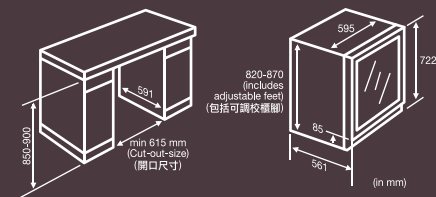

Equipped with Lock
(Hexagonal Key)
配備門鎖(六角匙)

Crystal White LED Light
白光 LED 櫃燈

Model 型號	VWS050SBA-X	VWD050SBA-X
Capacity 容量	40 bottles 瓶	40 bottles 瓶
Adjustable temperature 可調校溫度	6°C-18°C	upper 上格: 6°C-12°C lower 下格: 12°C-18°C
No. of wooden shelves 層架	5	4
Dimensions 體積 (H 高 x W 闊 x D 深 mm 毫米)	820 x 595 x 561	820 x 595 x 561