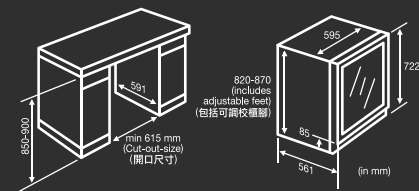

Purple space indicates air ventilation
紫色部份是所需散熱空間
Measurement unit: in mm
量度單位為毫米

Model 型號	VWS050SSA-X
Capacity 容量	40 bottles 瓶
Adjustable temperature 可調校溫度	6°C-18°C
No. of wooden shelves 層架	5
Dimensions 體積 (H高 x W闊 x D深 mm 毫米)	820 x 595 x 561