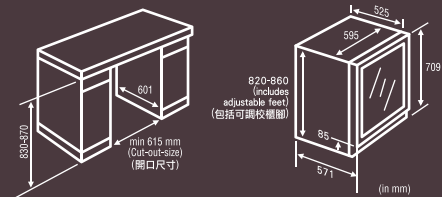

Model 型號	VWD154SSA-X
Capacity 容量	138 bottles 瓶
Adjustable temperature 可調校溫度	upper 上格: 5°C-18°C lower 下格: 5°C-18°C
No. of wooden shelves 層架	14
Dimensions 體積 (H高 x W闊 x D深 mm 毫米)	1762 x 595 x 680

Purple space indicates air ventilation
紫色部份是所需散熱空間
Measurement unit in mm
量度單位為毫米

Easily Adjustable Wooden Shelves
易拆式木層架

Reversible Door Hinge
可左右調換門鉸

- Electronic Control
電子按鍵式控制
- LED Temperature Display
LED溫度顯示屏
- Compressor System
壓縮機恆溫系統

Purple space indicates air ventilation
紫色部份是所需散熱空間
Measurement unit: in mm
量度單位為毫米