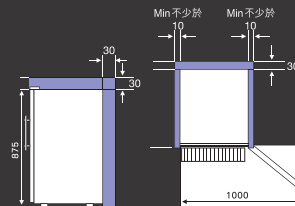

VWSO48SCA-X