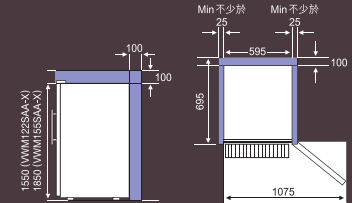

Model 型號	VWM122SAA-X	VWM155SAA-X
Capacity 容量	90 bottles 瓶	120 bottles 瓶
Adjustable temperature 可調校溫度	Set 1 : 8°C-22°C Set 2 : 5°C-22°C	Set 1 : 8°C-22°C Set 2 : 5°C-22°C
No. of wooden shelves 層架	5	6
Dimensions 體積 (H高 x W闊 x D深 mm 毫米)	1550 x 595 x 595	1850 x 595 x 595